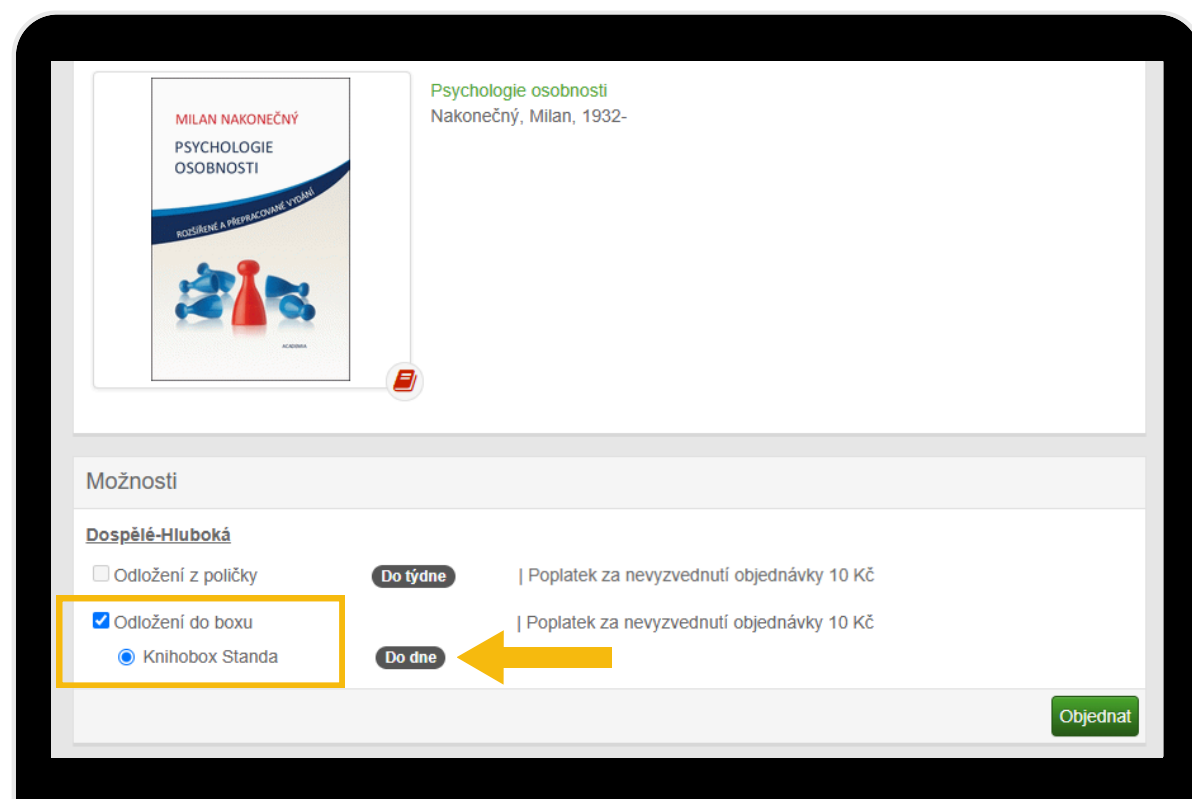

KNIHOBOX NÁVOD K POUŽÍVÁNÍ

PŘIHLASTE SE DO SVÉHO ČTENÁŘSKÉHO KONTA V ONLINE KATALOGU:

WWW.JIHLAVA.TRITIUS.CZ

V ONLINE KATALOGU VYHLEDEJTE POŽADOVANOU KNIHU

V ZÁZNAMU KNIHY KLIKNĚTE NA TLAČÍTKO **OBJEDNAT**

V DALŠÍM KROKU ZVOLTE MOŽNOST
ODLOŽENÍ DO BOXU

JAKMILE BUDE VAŠE OBJEDNÁVKA PŘIPRAVENA
V KNIHOBOXU, PŘIJDE VÁM UPOZORNĚNÍ EMAILEM

DOBA ULOŽENÍ OBJEDNÁVKY V KNIHOBOXU JE 7 DNÍ.

V PŘÍPADĚ NEVYZVEDNUTÍ OBJEDNÁVKY BUDE ÚČTOVÁN SANKČNÍ POPLATEK 10 KČ ZA KAŽDOU KNIHU.