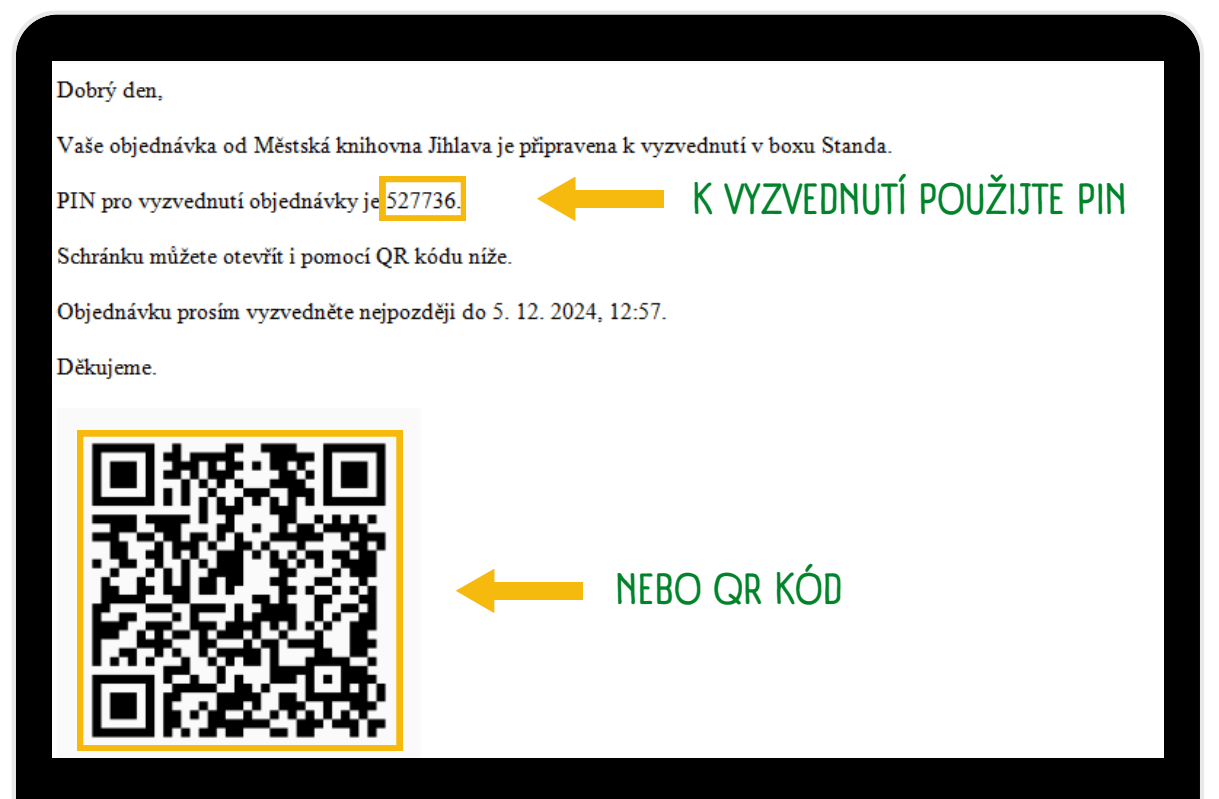

KNIHOBOX NÁVOD K POUŽÍVÁNÍ

PŘIHLASTE SE DO SVÉHO ČTENÁŘSKÉHO KONTA V ONLINE KATALOGU:

WWW.JIHLAVA.TRITIUS.CZ

V ONLINE KATALOGU VYHLEDEJTE POŽADOVANOU KNIHU

V ZÁZNAMU KNIHY KLIKNĚTE NA TLAČÍTKO **OBJEDNAT**

V DALŠÍM KROKU ZVOLTE MOŽNOST
ODLOŽENÍ DO BOXU

JAKMILE BUDE VAŠE OBJEDNÁVKA PŘIPRAVENA
V KNIHOBOXU, PŘIJDE VÁM UPOZORNĚNÍ EMAILEM

DOBA ULOŽENÍ OBJEDNÁVKY V KNIHOBOXU JE 7 DNÍ.

V PŘÍPADĚ NEVYZVEDNUTÍ OBJEDNÁVKY BUDE ÚČTOVÁN SANKČNÍ POPLATEK 10 KČ ZA KAŽDOU KNIHU.